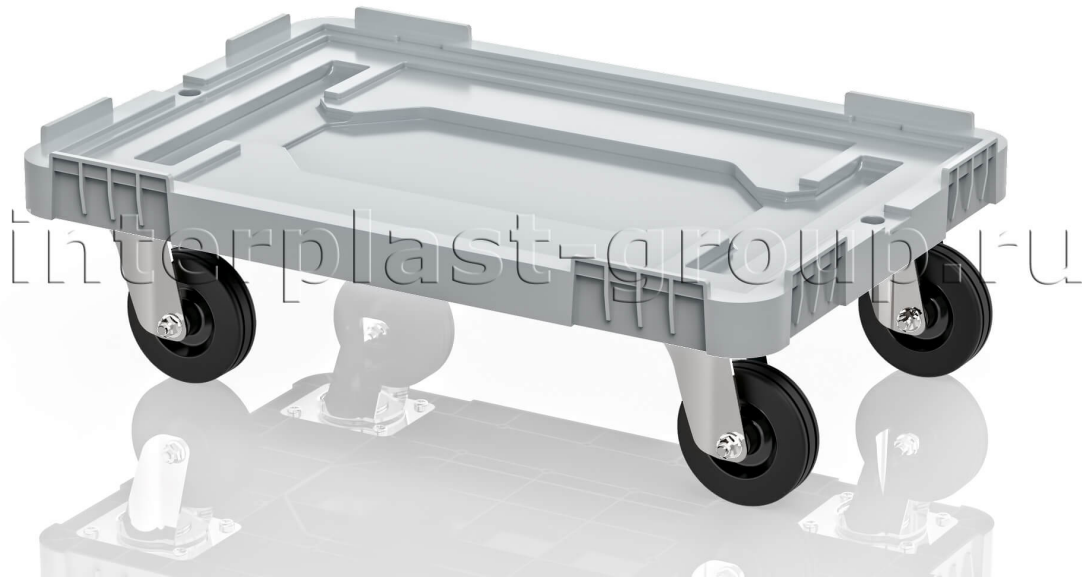

## ТЕЛЕЖКА ПЛАСТИКОВАЯ СПЛОШНАЯ БЕЗ ТОРМОЗОВ СЕРАЯ

42.640F.91.PE.C6.3

### Описание

Представляем вам уникальную Пластиковую тележку для хранения и транспортировки ящиков, которая станет незаменимым помощником в вашем бизнесе!

Эта тележка – воплощение прогрессивных идей в области грузоперевозок. Вне зависимости от размеров или загруженности ящиков (600x400 мм, 400x300 мм), наша тележка с легкостью справится с любой задачей, делая процесс логистики максимально простым и эффективным.

Конструкция тележки разработана с особым акцентом на прочность и надежность. Она сплошная и имеет усиленное место для захвата, позволяющее удобно манипулировать тележкой крючком. Большое количество ребер жесткости обеспечивает ей допустимую статическую и динамическую нагрузку до впечатляющих 300 кг.

Удобство и маневренность – вот что делает нашу тележку по-настоящему уникальной. Четыре поворачивающихся на 360 градусов колеса с диаметром 100 мм позволят вам свободно перемещаться даже в самых ограниченных пространствах. А базовая комплектация тележки с двумя колесами с тормозом и двумя без тормоза обеспечит максимальный контроль над движением.