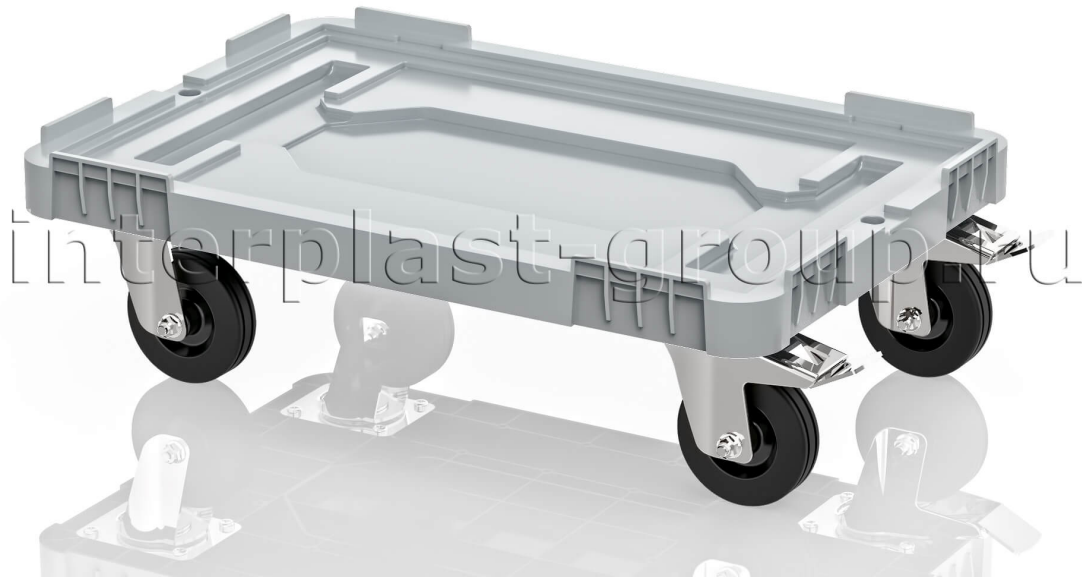

ТЕЛЕЖКА ПЛАСТИКОВАЯ СПЛОШНАЯ 2 КОЛЕСА С ТОРМОЗОМ СЕРАЯ

42.640F.91.PE.C6

Описание

Представляем вам уникальную Пластиковую тележку для хранения и транспортировки ящиков, которая станет незаменимым помощником в вашем бизнесе!

Эта тележка – воплощение прогрессивных идей в области грузоперевозок. Вне зависимости от размеров или загруженности ящиков (600x400 мм, 400x300 мм), наша тележка с легкостью справится с любой задачей, делая процесс логистики максимально простым и эффективным.

Конструкция тележки разработана с особым акцентом на прочность и надежность. Она сплошная и имеет усиленное место для захвата, позволяющее удобно манипулировать тележкой крючком. Большое количество ребер жесткости обеспечивает ей допустимую статическую и динамическую нагрузку до впечатляющих 300 кг.

Удобство и маневренность – вот что делает нашу тележку по-настоящему уникальной. Четыре поворачивающихся на 360 градусов колеса с диаметром 100 мм позволят вам свободно перемещаться даже в самых ограниченных пространствах. А базовая комплектация тележки с двумя колесами с тормозом и двумя без тормоза обеспечит максимальный контроль над движением.