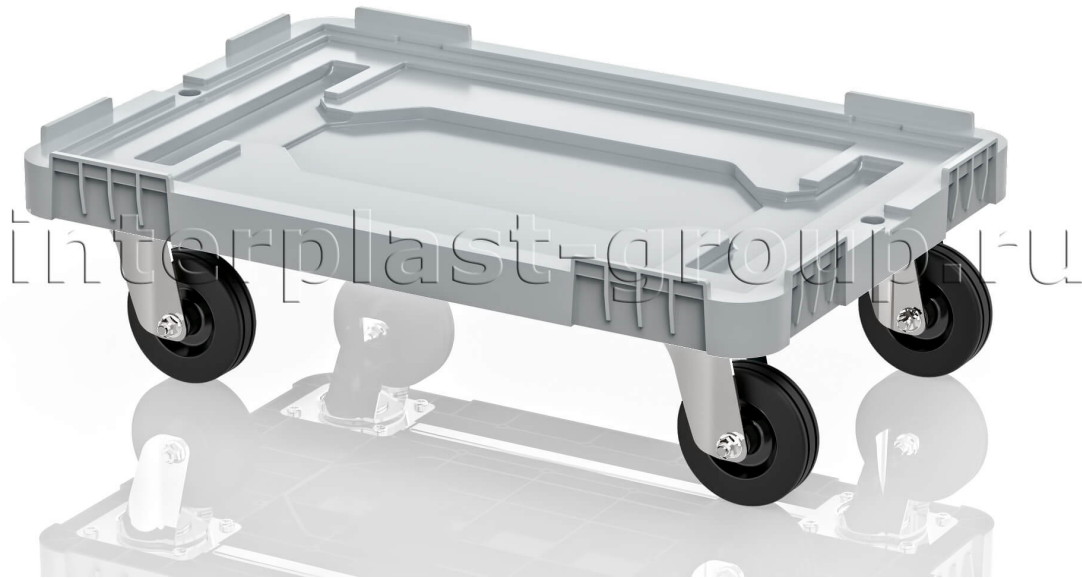

ТЕЛЕЖКА ПЛАСТИКОВАЯ СПЛОШНАЯ БЕЗ ТОРМОЗОВ УСИЛЕННАЯ СЕРАЯ

42.640F.91.PE.St.C6.3

Описание

Представляем вам уникальную Пластиковую тележку для хранения и транспортировки ящиков, которая станет незаменимым помощником в вашем бизнесе!

Эта тележка – воплощение прогрессивных идей в области грузоперевозок. Вне зависимости от размеров или загруженности ящиков (600x400 мм, 400x300 мм), наша тележка с легкостью справится с любой задачей, делая процесс логистики максимально простым и эффективным.

Конструкция тележки разработана с особым акцентом на прочность и надежность. Она сплошная и имеет усиленное место для захвата, позволяющее удобно манипулировать тележкой крючком. Большое количество ребер жесткости обеспечивает ей допустимую статическую и динамическую нагрузку до впечатляющих 300 кг.

Удобство и маневренность – вот что делает нашу тележку по-настоящему уникальной. Четыре поворачивающихся на 360 градусов колеса с диаметром 100 мм позволят вам свободно перемещаться даже в самых ограниченных пространствах. А базовая комплектация тележки с двумя колесами с тормозом и двумя без тормоза обеспечит максимальный контроль над движением.