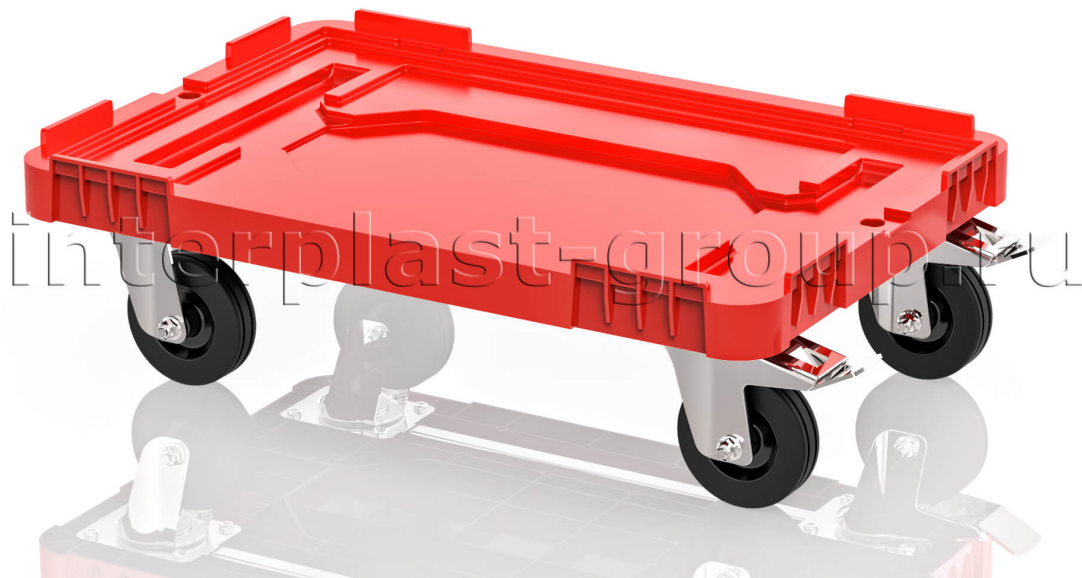

ТЕЛЕЖКА ПЛАСТИКОВАЯ СПЛОШНАЯ 2 КОЛЕСА С ТОРМОЗОМ

УСИЛЕННАЯ КРАСНАЯ

42.640F.40.PE.St.C6

Описание

Представляем вам уникальную Пластиковую тележку для хранения и транспортировки ящиков, которая станет незаменимым помощником в вашем бизнесе!

Эта тележка – воплощение прогрессивных идей в области грузоперевозок. Вне зависимости от размеров или загруженности ящиков (600x400 мм, 400x300 мм), наша тележка с легкостью справится с любой задачей, делая процесс логистики максимально простым и эффективным.

Конструкция тележки разработана с особым акцентом на прочность и надежность. Она сплошная и имеет усиленное место для захвата, позволяющее удобно манипулировать тележкой крючком. Большое количество ребер жесткости обеспечивает ей допустимую статическую и динамическую нагрузку до впечатляющих 300 кг.

Но это еще не все! Для тех, кому нужно перевозить еще больший объем грузов, наша тележка может быть оснащена двумя металлическими трубами по длинным сторонам, что увеличит грузоподъемность на целых 100 кг! Ведь мы заботимся о вашем комфорте и экономии времени.

Удобство и маневренность – вот что делает нашу тележку по-настоящему уникальной. Четыре поворачивающихся на 360 градусов колеса с диаметром 100 мм позволят вам свободно перемещаться даже в самых ограниченных пространствах. А базовая комплектация тележки с двумя колесами с тормозом и двумя без тормоза обеспечит максимальный контроль над движением.

Бортики-ограничители по всем сторонам тележки обеспечивают безопасную фиксацию груза, и, если потребуется, вы сможете установить эту тележку как крышку на контейнер, чтобы оптимизировать использование пространства.

А если вам нужно хранить или транспортировать несколько тележек, не беспокойтесь – наши тележки легко можно составить в стабильные штабеля, держа всё под контролем и сэкономив драгоценное пространство.

Помимо всех этих преимуществ, у нашей тележки есть специальное место (паз) для установки колес при